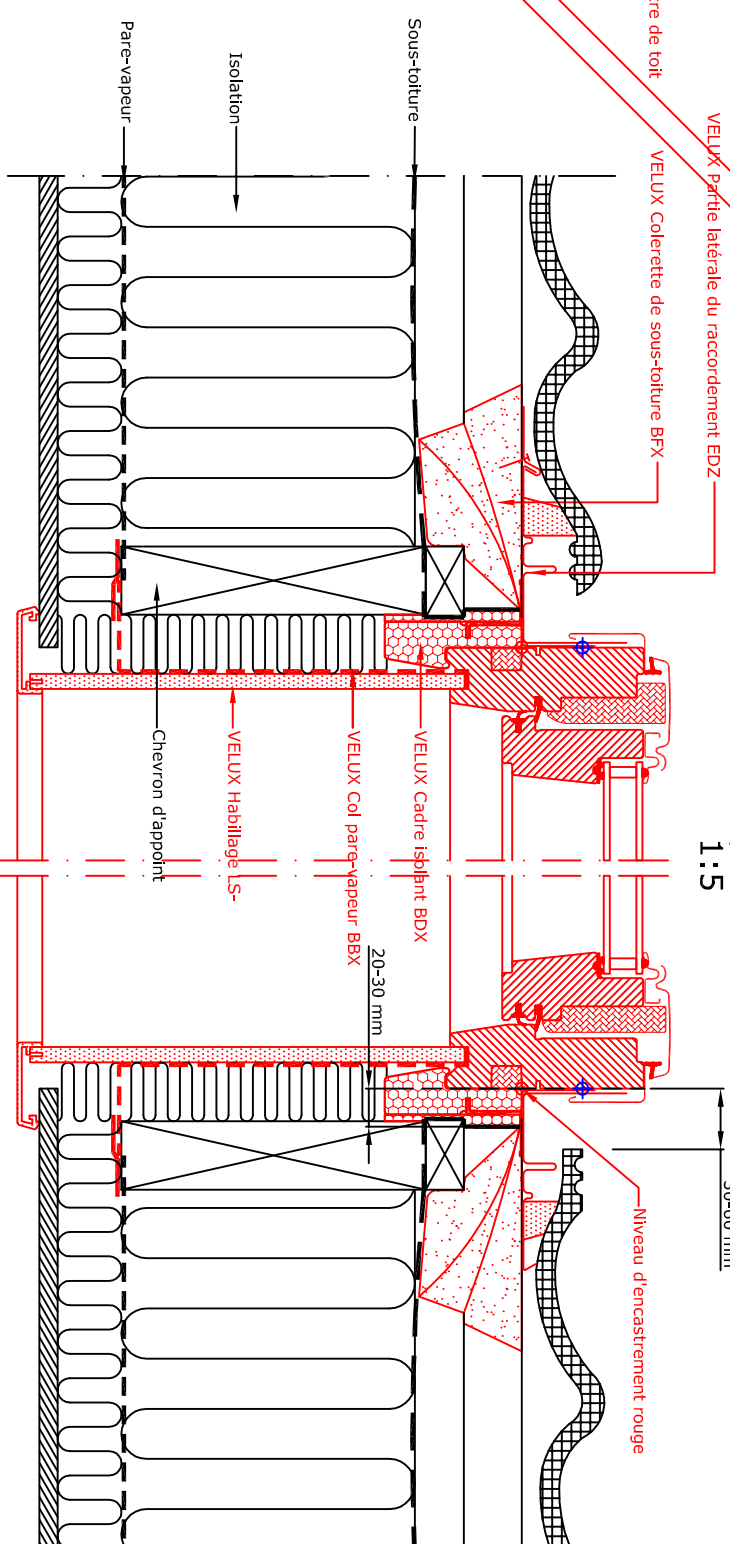

Elevation perpendiculaire au toit

1:2.5

Coupe A-A
1:5

Coupe B-B
1:5

Produits VELUX :

	GGL 15-30°
	EDZ 20-30°
	BFX
	BDX 2000
	LS- BBX

Couverture de la toiture :

	TILES
--	-------

NOTE:
Les éléments constituant la toiture sont
seulement indicatifs.
Notice de pose sur demande

Fenêtre de toit VELUX GGL sur couverture en tuiles,
avec raccordement EDZ

01.10

VB-0716