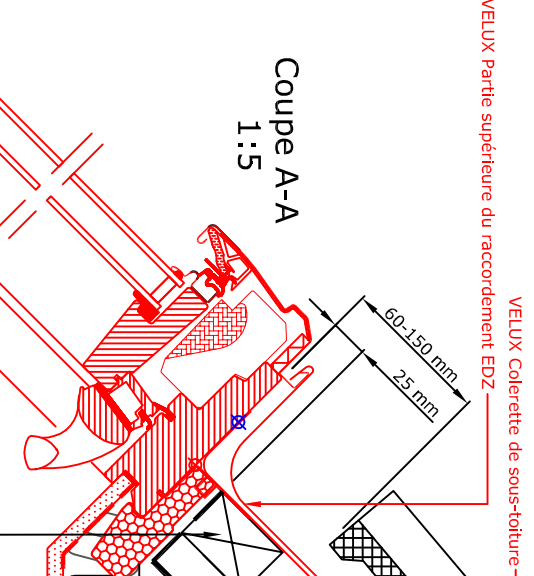

Elevation perpendiculaire au toit

1:2.5

Coupe A-A
1:5

Coupe B-B
1:5

Produits VELUX :

	GGL 15-30°
	EDZ 20-30°
	BFX
	BDX 2000
	LS- BBX

Couverture de la toiture :

	TILES
--	-------

NOTE:
Les éléments constituant la toiture sont
seulement indicatifs.
Notice de pose sur demande

Fenêtre de toit VELUX GGL sur couverture en tuiles,
avec raccordement EDZ

01.10

VB-0716