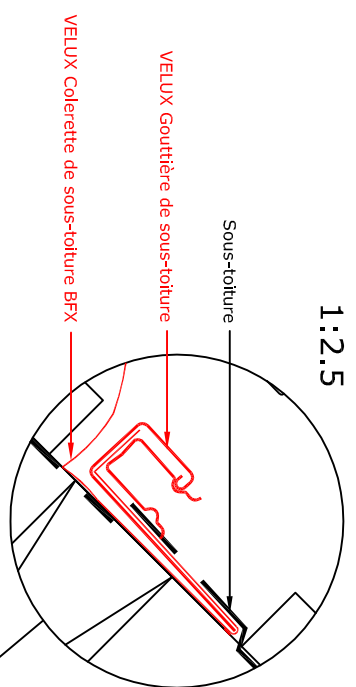

Elevation perpendiculaire au toit

1:2.5

Coupe A-A
1:5

Coupe B-B
1:5

Produits VELUX :

	GGL 15-30°
	EDZ 20-30°
	BFX
	BDX 2000
	LS- BBX

Couverture de la toiture :

	TILES
--	-------

NOTE:
Les éléments constituant la toiture sont
seulement indicatifs.
Notice de pose sur demande

Fenêtre de toit VELUX GGL sur couverture en tuiles,
avec raccordement EDZ

01.10

VB-0716