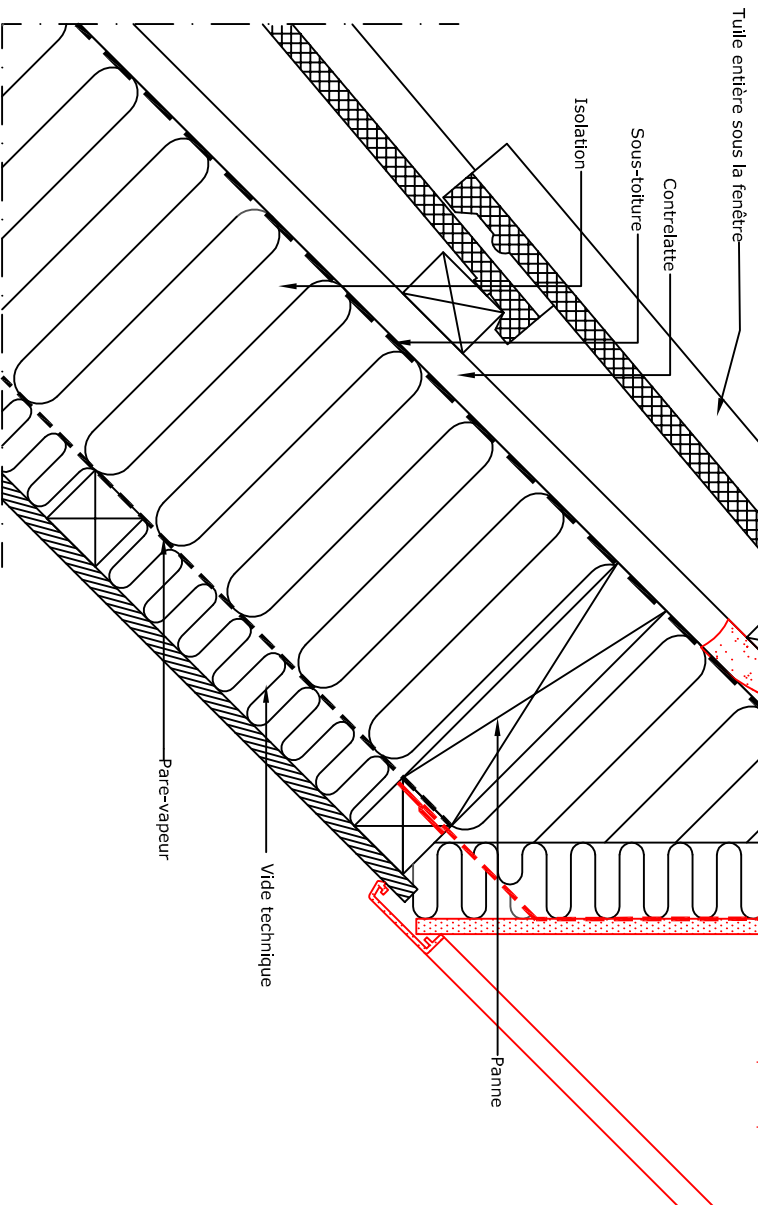

Elevation perpendiculaire au toit

1:2.5

Coupe A-A
1:5

Coupe B-B
1:5

Produits VELUX :

	GGL 15-30°
	EDZ 20-30°
	BFX
	BDX 2000
	LS- BBX

Couverture de la toiture :

	TILES
--	-------

NOTE:
Les éléments constituant la toiture sont
seulement indicatifs.
Notice de pose sur demande

Fenêtre de toit VELUX GGL sur couverture en tuiles,
avec raccordement EDZ

01.10

VB-0716