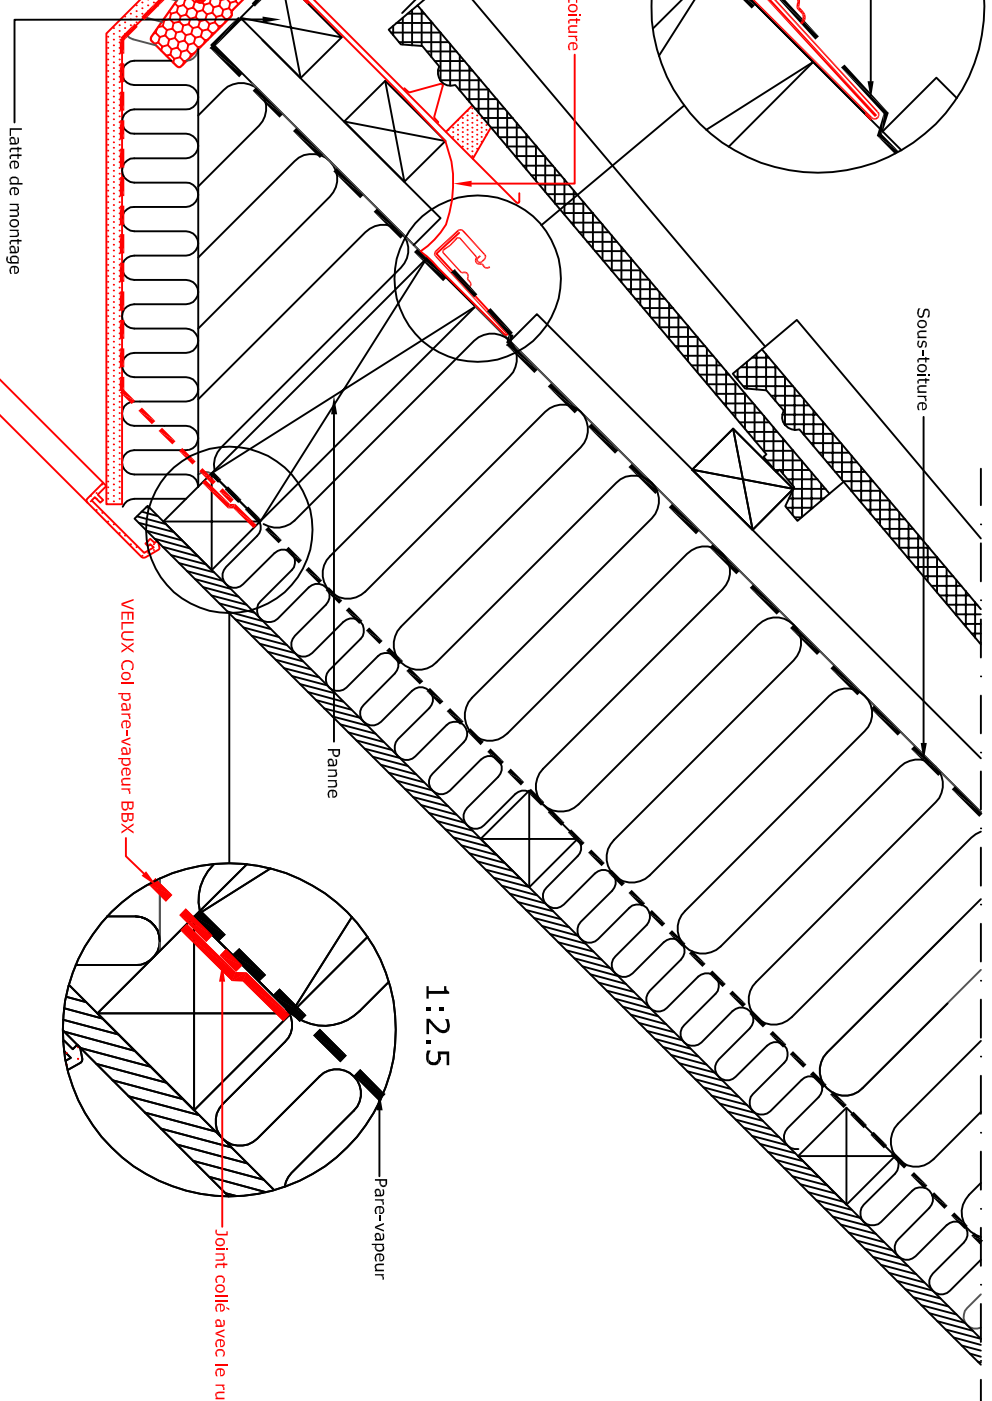

Elevation perpendiculaire au toit

1:2.5

Coupe A-A
1:5

Coupe B-B
1:5

Produits VELUX :

	GGL 15-30°
	EDZ 20-30°
	BFX
	BDX 2000
	LS- BBX

Couverture de la toiture :

	TILES
--	-------

NOTE:
Les éléments constituant la toiture sont
seulement indicatifs.
Notice de pose sur demande

Fenêtre de toit VELUX GGL sur couverture en tuiles,
avec raccordement EDZ

01.10

VB-0716